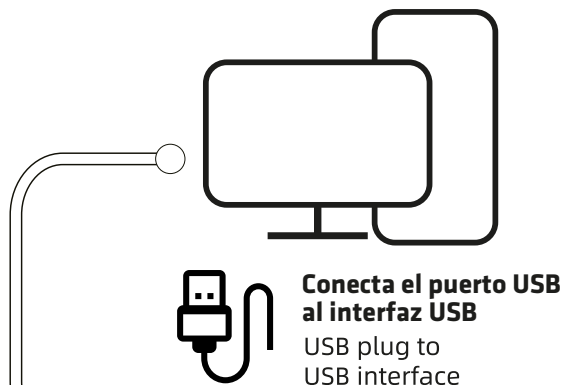

Click izquierdo

Left-click

Click derecho

Right-click

Scroll Roller

Cambio de DPI

DPI switching

Tipo de conexión	Alámbrico USB
Interfaz	USB tipo A (plug & play)
Resolución DPI	1000 / 1200 / 1600 (ajustable por botón)
Número de botones	4 (izquierdo, derecho, scroll clic, cambio DPI)
Sensor	Óptico
Material	Plástico ABS resistente
Longitud del cable	115 cm
Peso	70 g
Dimensiones	110 × 60 × 37 mm
Vida útil de los switches	10 millones de clics
Diseño	Curva ergonómica ambidiestra
Compatibilidad	Windows 7 / 8 / 10 / 11, Mac OS
Instalación	Automática (plug & play)

Windows 2000	✓
Windows ME	✓
Windows XP	✓
Windows VISTA	✓
Windows 7	✓
Windows 8	✓
Windows 10	✓
Windows 11	✓
macOS	✓

SKU

STPMOA8B

Modelo: PMOC5

Ean13

07503053078673

Dun14

17503053078670