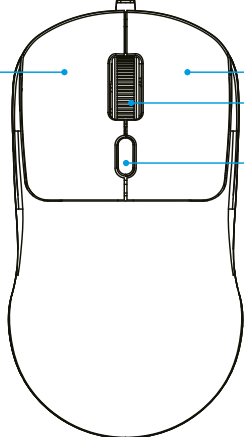

CABLE DE 115 CM

Libertad de movimiento sin enredos.

115 cm Cable.

COMPATIBILIDAD

Listo para trabajar desde el primer segundo.

Windows & Mac Compatible.

PESO LIGERO

Perfecto para largas sesiones sin fatiga.

Lightweight.

10 MILLONES DE CLICS

Larga vida útil para años de rendimiento.

10 Million Clicks.

Click izquierdo

Left-click

Click derecho

Right-click

Scroll Roller

Cambio de DPI

DPI switching

Tipo de conexión	Alámbrico USB
Interfaz	USB tipo A (plug & play)
Resolución DPI	1000 / 1200 / 1600 (ajustable por botón)
Número de botones	4 (izquierdo, derecho, scroll clic, cambio DPI)
Sensor	Óptico
Material	Plástico ABS resistente
Longitud del cable	115 cm
Peso	70 g
Dimensiones	110 × 60 × 37 mm
Vida útil de los switches	10 millones de clics
Diseño	Curva ergonómica ambidiestra
Compatibilidad	Windows 7 / 8 / 10 / 11, Mac OS
Instalación	Automática (plug & play)